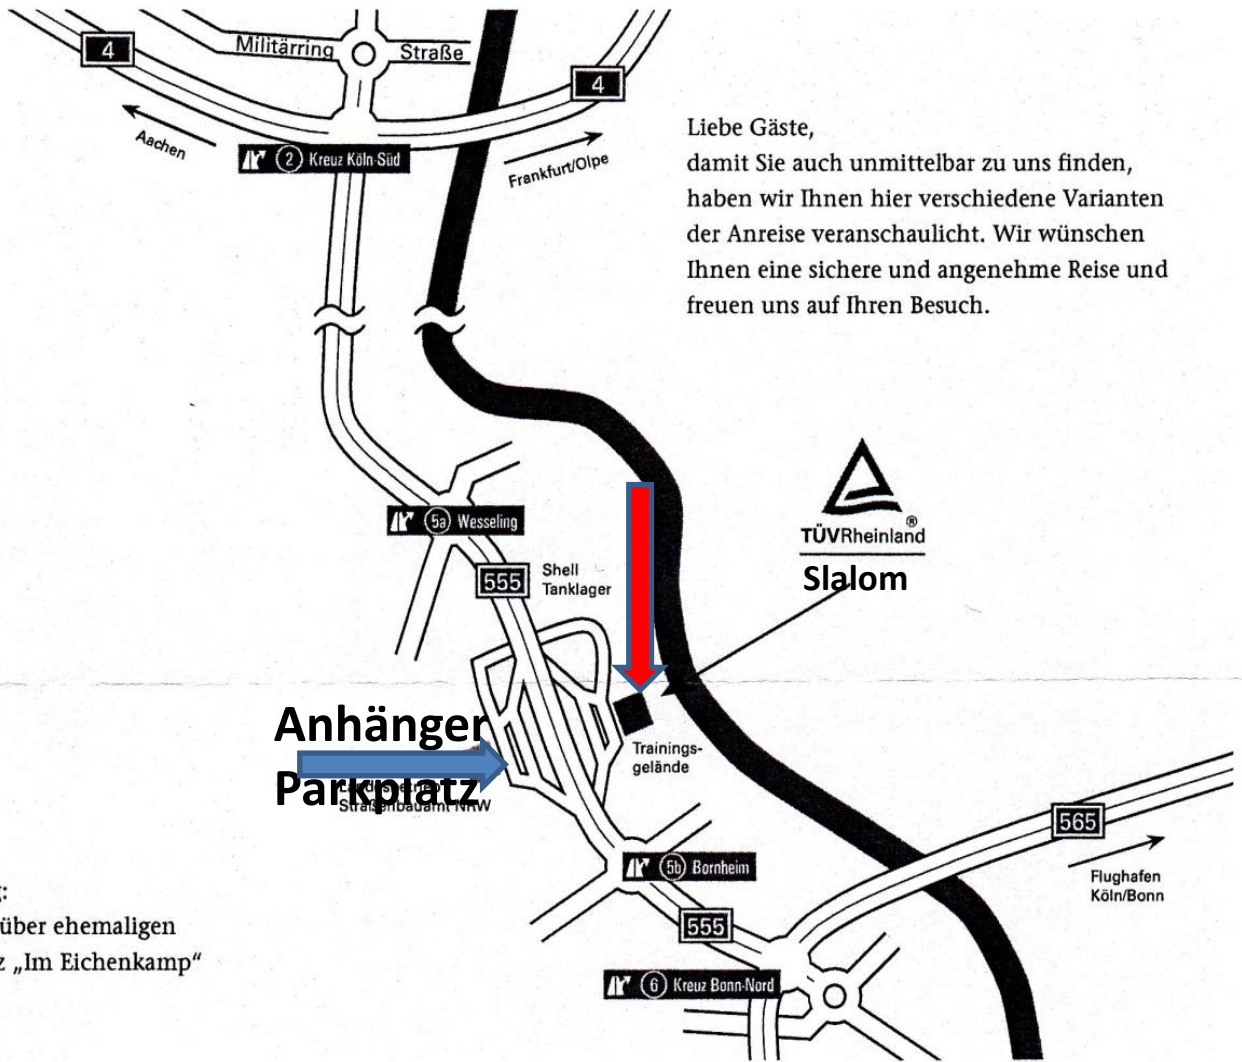

So erreichen Sie uns

AKADEMIE

Achtung:
Anfahrt über ehemaligen
Rastplatz „Im Eichenkamp“

Anfahrtsplan Bornheim.

Mit dem Auto

- Sie erreichen unser Verkehrs-Sicherheits-Zentrum Köln/Bonn ausschließlich über die Autobahn A555 in Fahrtrichtung Bonn
- Falls Sie aus Richtung Bonn anfahren, bitte bei der Ausfahrt Wesseling die Autobahn verlassen und sofort wieder in Fahrtrichtung Bonn auffahren

- Nach 3km ab der Ausfahrt Wesseling erreichen Sie den ehemaligen Rastplatz „Im Eichenkamp“
- Hier die Autobahn verlassen und auf dem Rastplatz der Beschilderung „Verkehrs-Sicherheits-Zentrum Köln/Bonn“ folgen

Hinweis zum Navigationsgerät

- Das Trainingsgelände liegt auf einem ehemaligen Rastplatz mit Zufahrt von der Autobahn, dies kann von einigen Systemen nicht korrekt verarbeitet werden
- Bitte orientieren Sie sich an den Anschlussstellen der A555